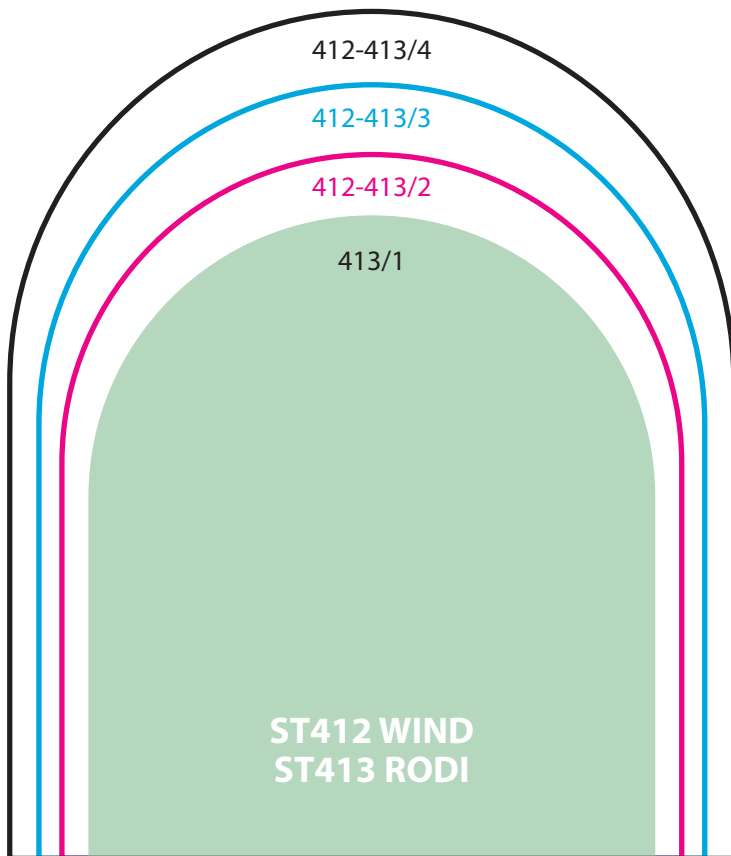

Tacchi Heels