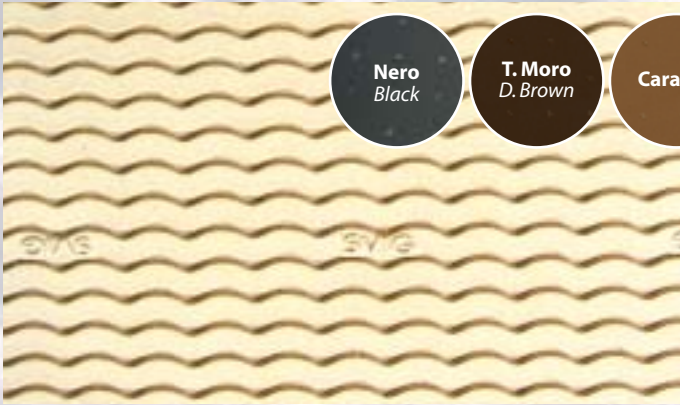

- Nero Black
- T. Moro D. Brown
- Caramel

Art. LA302TR ABACO		cm 63x73				
Mescola/Compound	mm	2	3	4	5	6
TREKKING Nero/Black - T. Moro/D. Brown Caramel - Bianco/Blanck				•		•
Collo/Box:				10		6