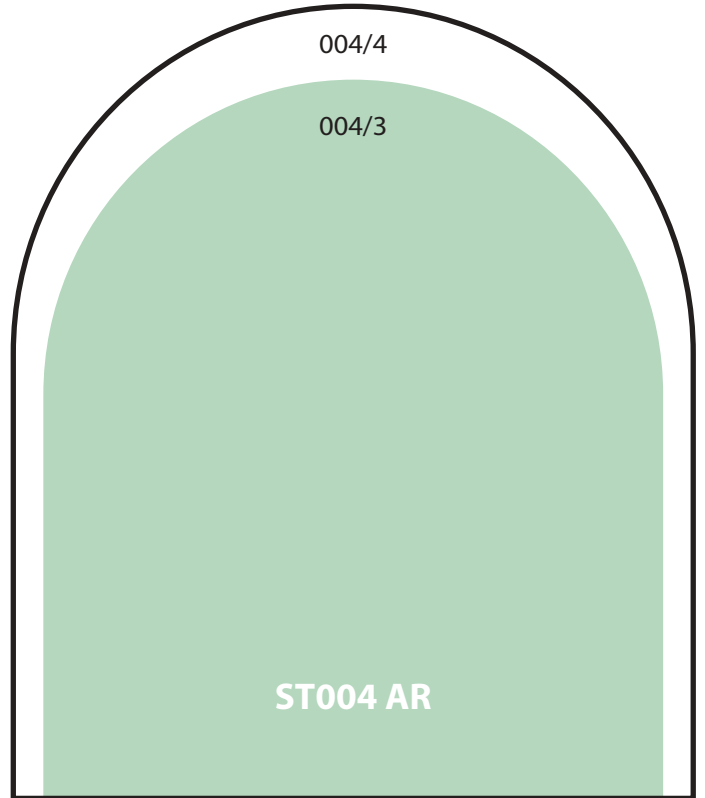

Tacchi Heels