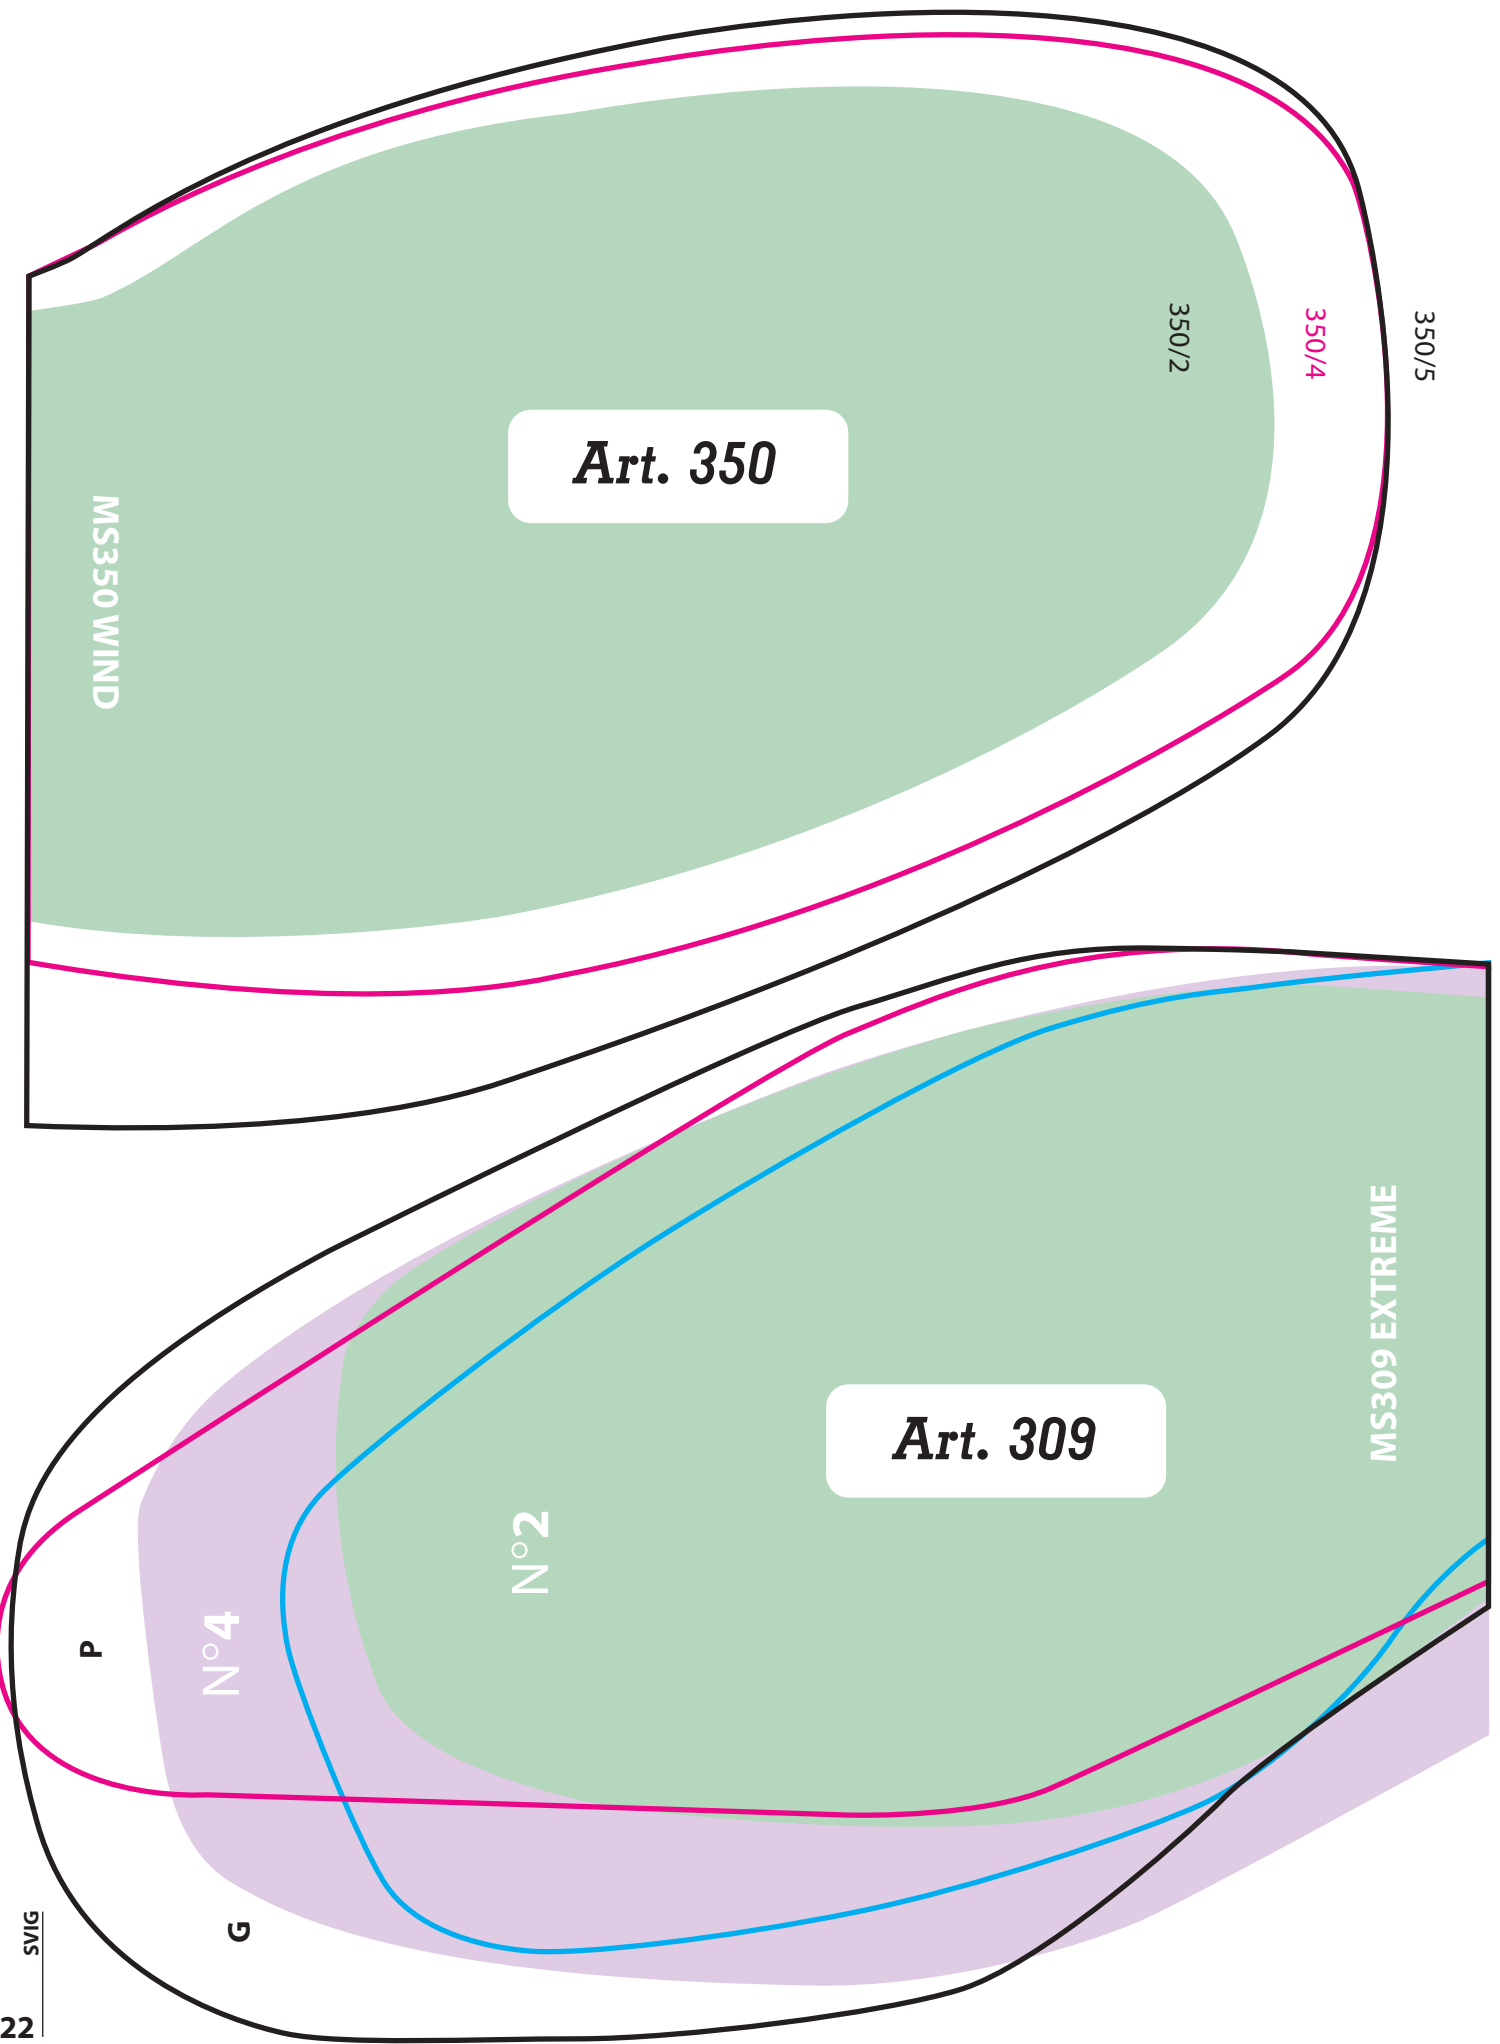

SVIG

Tacchi Heels

FUSTELLA PER TACCHI

Art. **ST409**/14 16 18 20 22 24 26 28 30

SVIG
18

Tacchetti 700 CHARME

MezzeSuole *Half Soles*

320-325/5