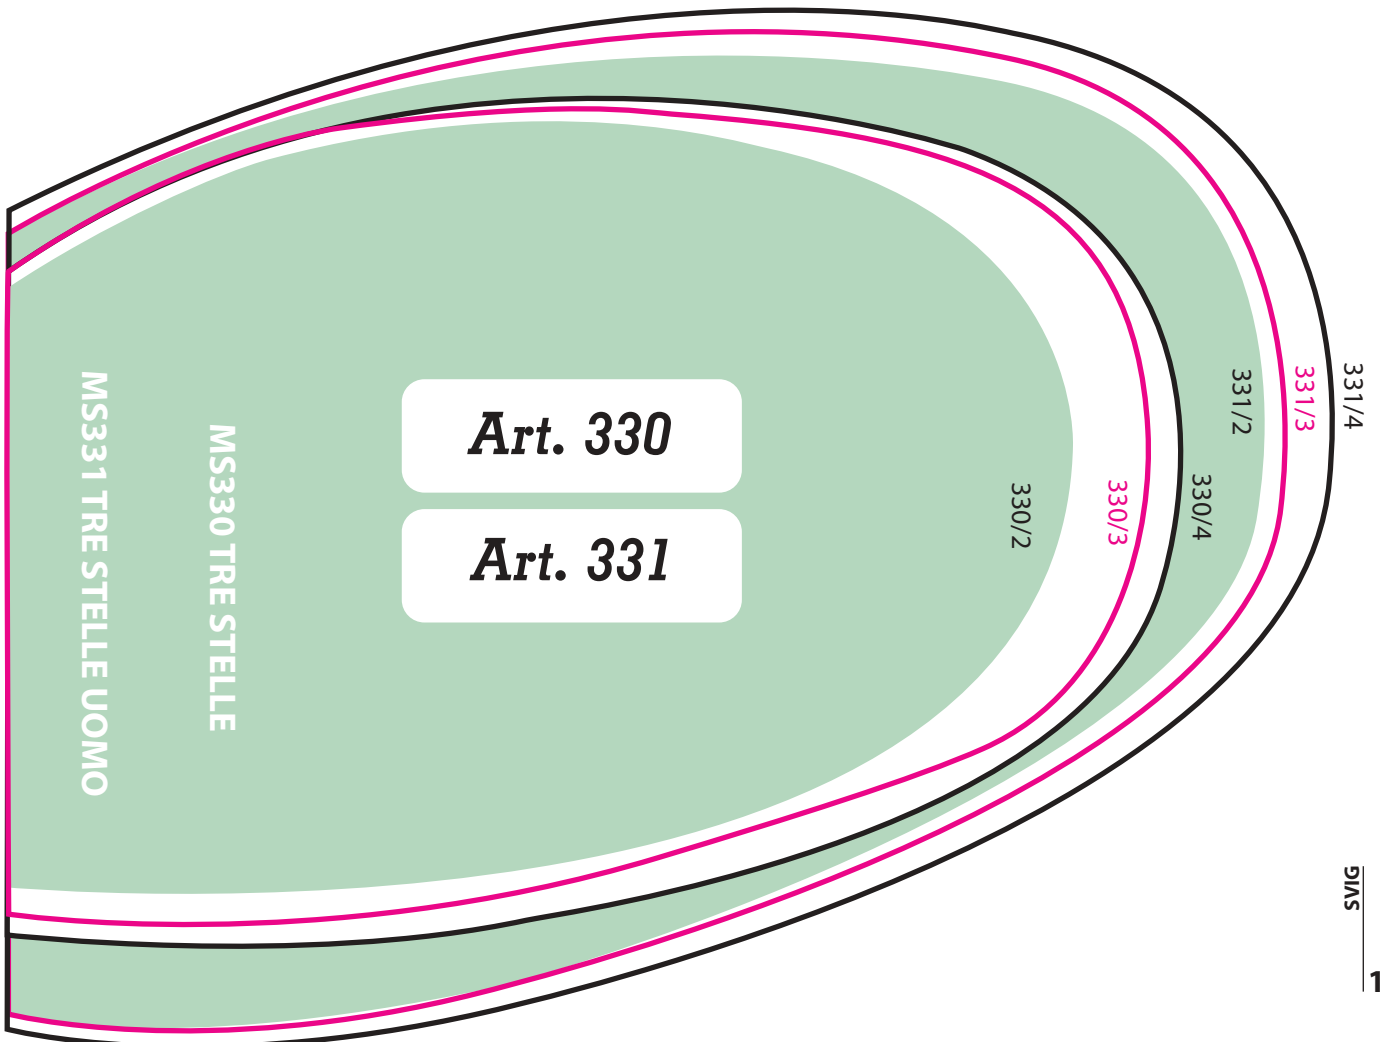

SVIG

Tacchi Heels

FUSTELLA PER TACCHI

Art. **ST409**/14 16 18 20 22 24 26 28 30

SVIG
18

Tacchetti 700 CHARME

MezzeSuole *Half Soles*

320-325/5