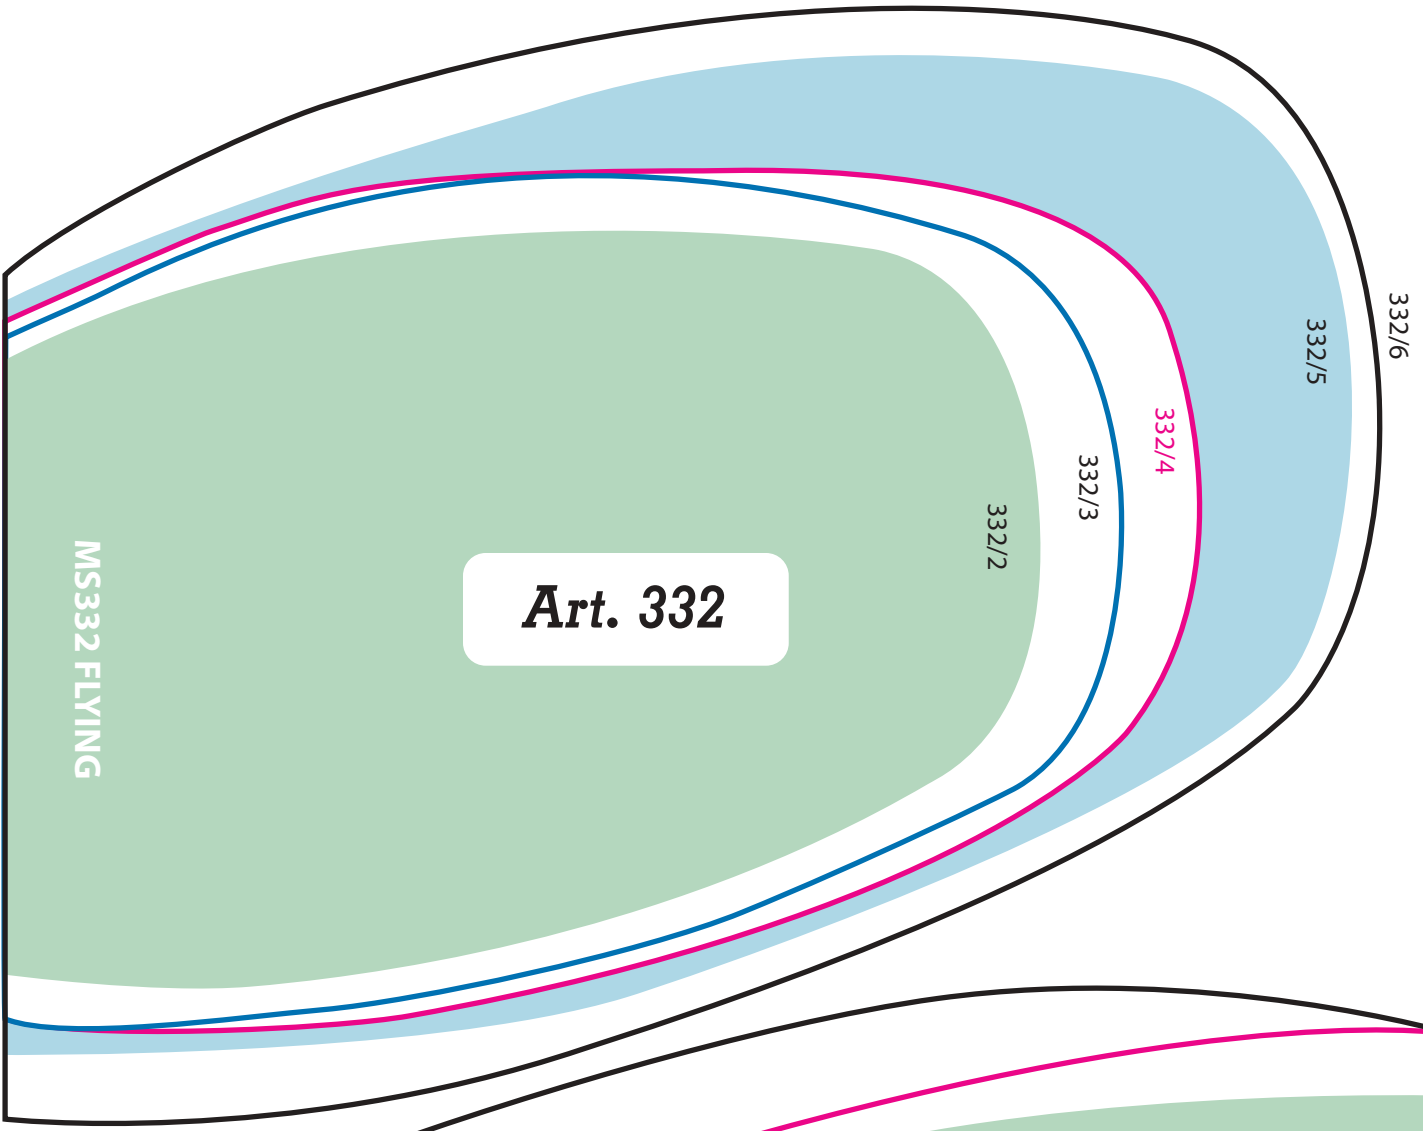

SVIG

Tacchi Heels

FUSTELLA PER TACCHI

Art. **ST409**/14 16 18 20 22 24 26 28 30

SVIG
18

Tacchetti 700 CHARME

MezzeSuole *Half Soles*

320-325/5