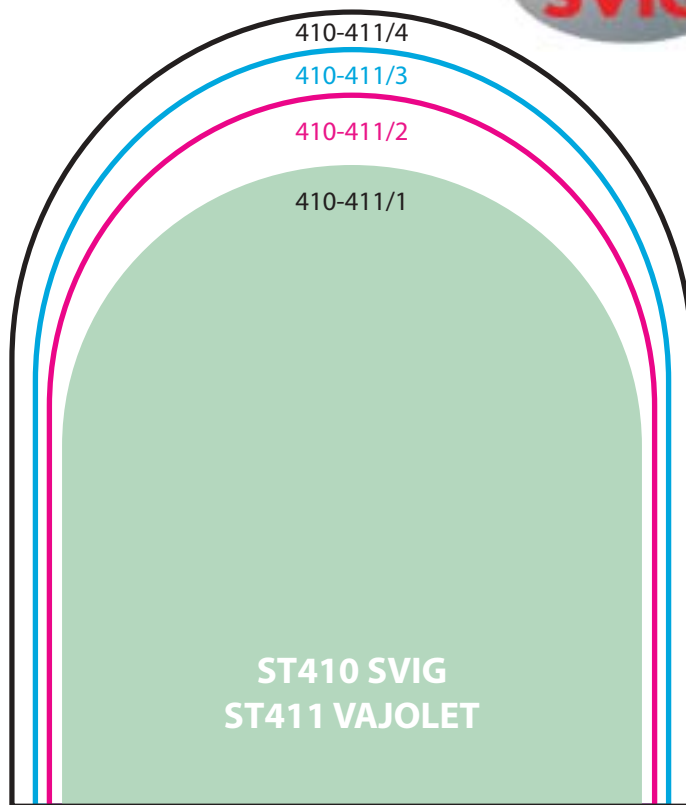

Tacchetti a spillo DOPPIO STRATO

DOUBLE LAYER heels with nail

Colori Colours: Nero/Black - Miele/Honey

mm **9R 11R 8 9 10 11 12 13 14 15 16 18**

Sizes T1 T2 0 1 2 3 4 5 6 7 8 10

Collo/Box: 50 Collo/Box: 25

Art. MB301GO FINISTAND

GOLD mm 1,2
Autoadesivo/Self-adhesive

Sizes **M - L**

Colori Colours:

Nero/Black - Caramel

Collo/Box: **20** pairs

Tacchi Heels

Tacchetti 701 DUPLEX