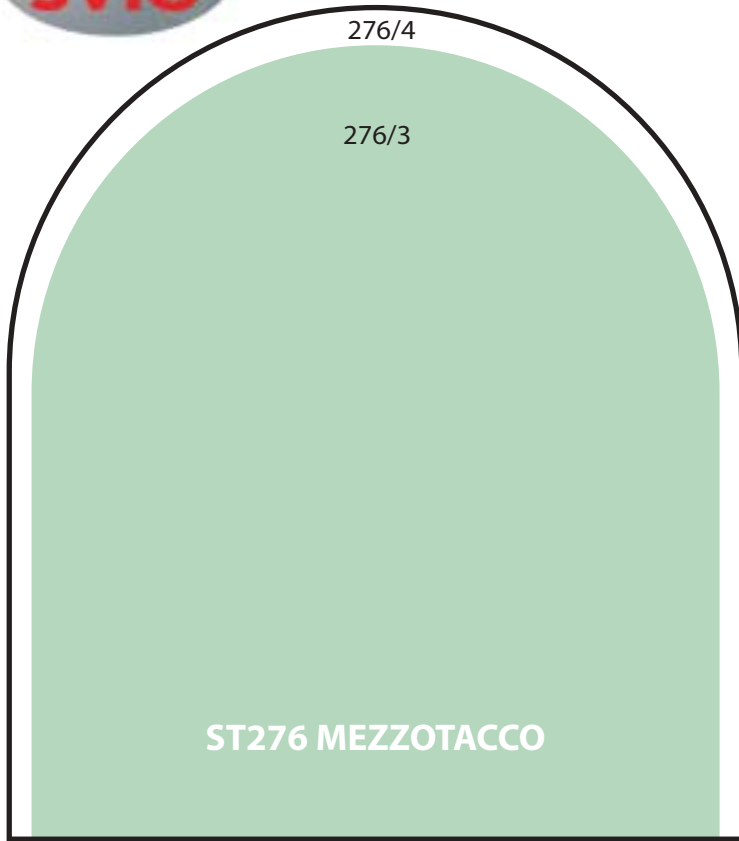

Tacchi Heels