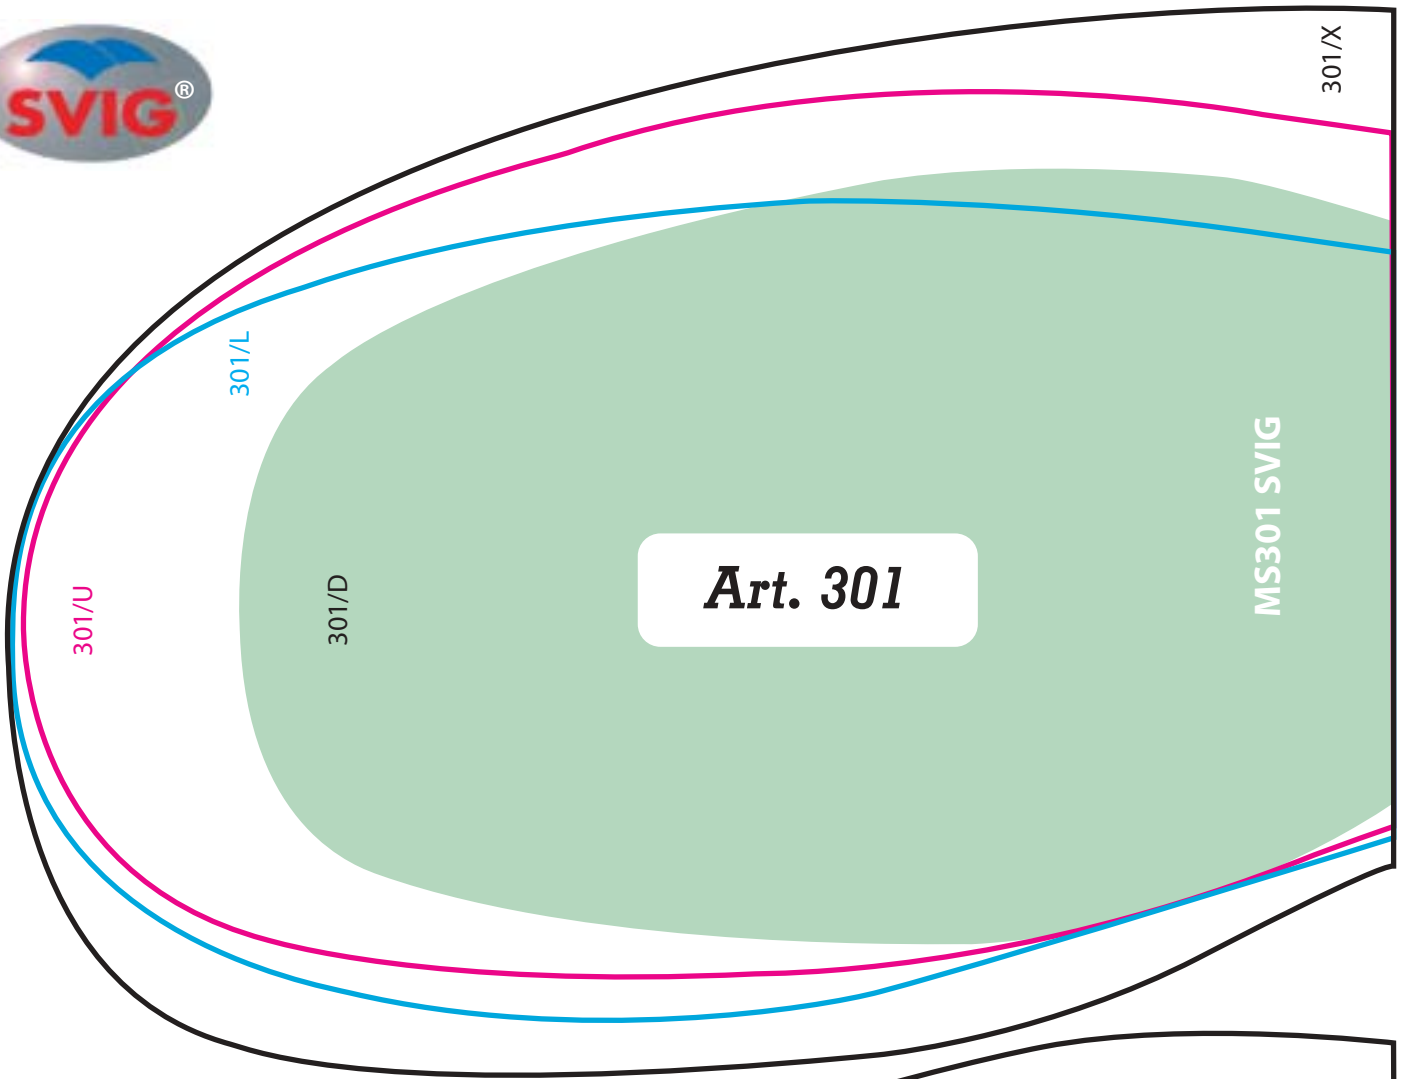

SVIG

Tacchi Heels

FUSTELLA PER TACCHI

Art. **ST409**/14 16 18 20 22 24 26 28 30

SVIG
18

Tacchetti 700 CHARME

MezzeSuole *Half Soles*

320-325/5