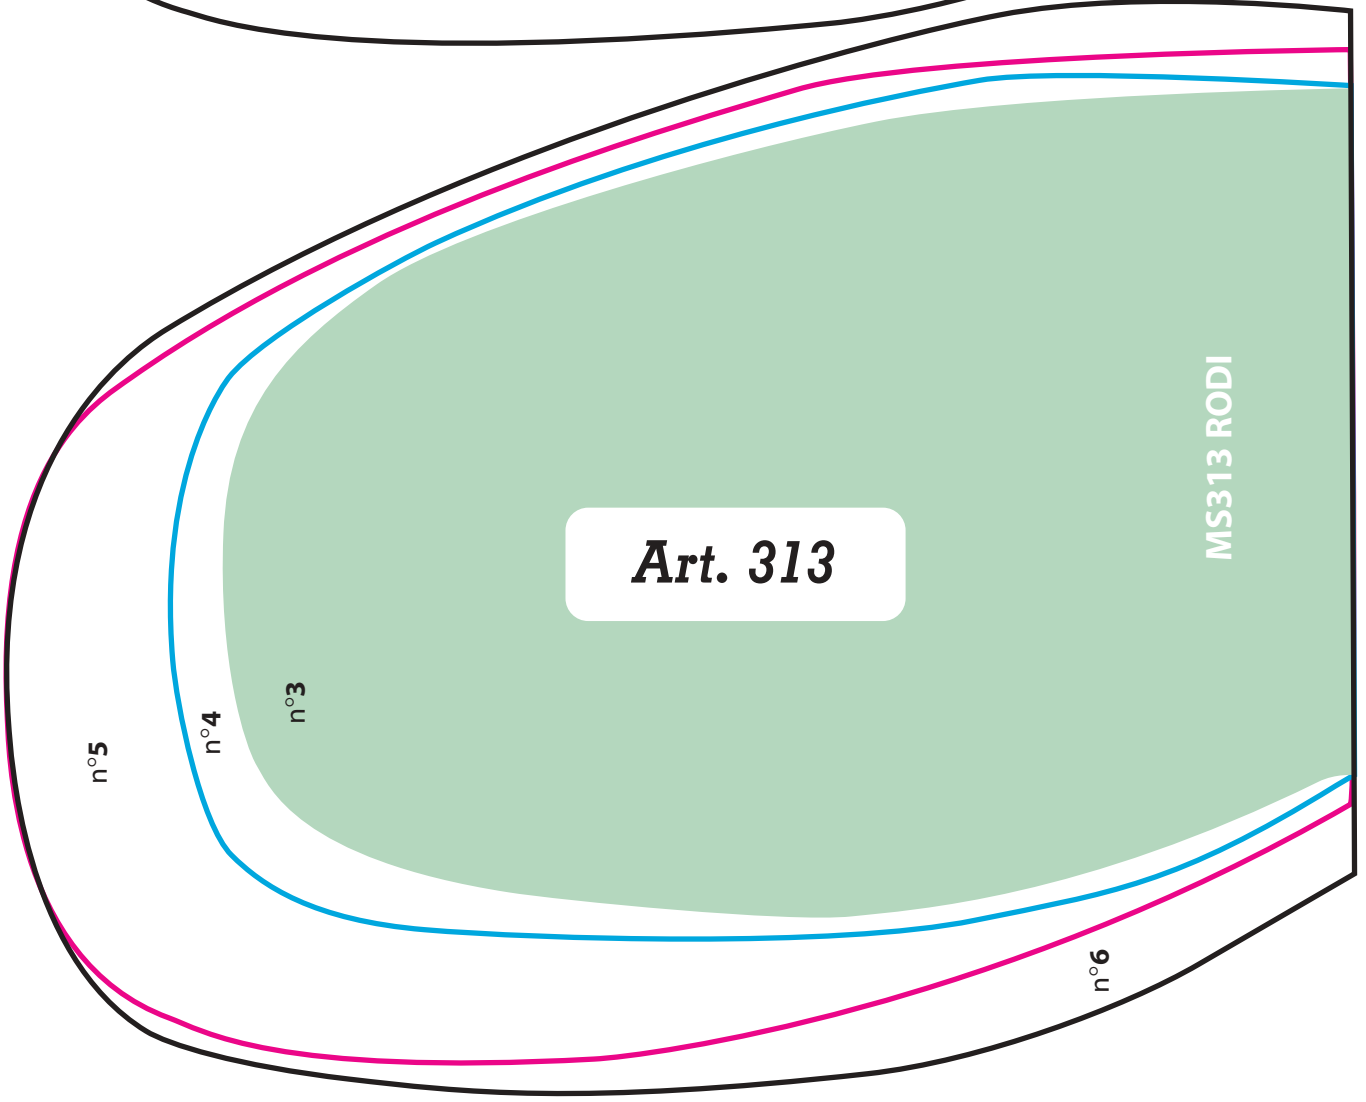

SVIG

Tacchi Heels

FUSTELLA PER TACCHI

Art. **ST409**/14 16 18 20 22 24 26 28 30

SVIG
18

Tacchetti 700 CHARME

MezzeSuole *Half Soles*

320-325/5