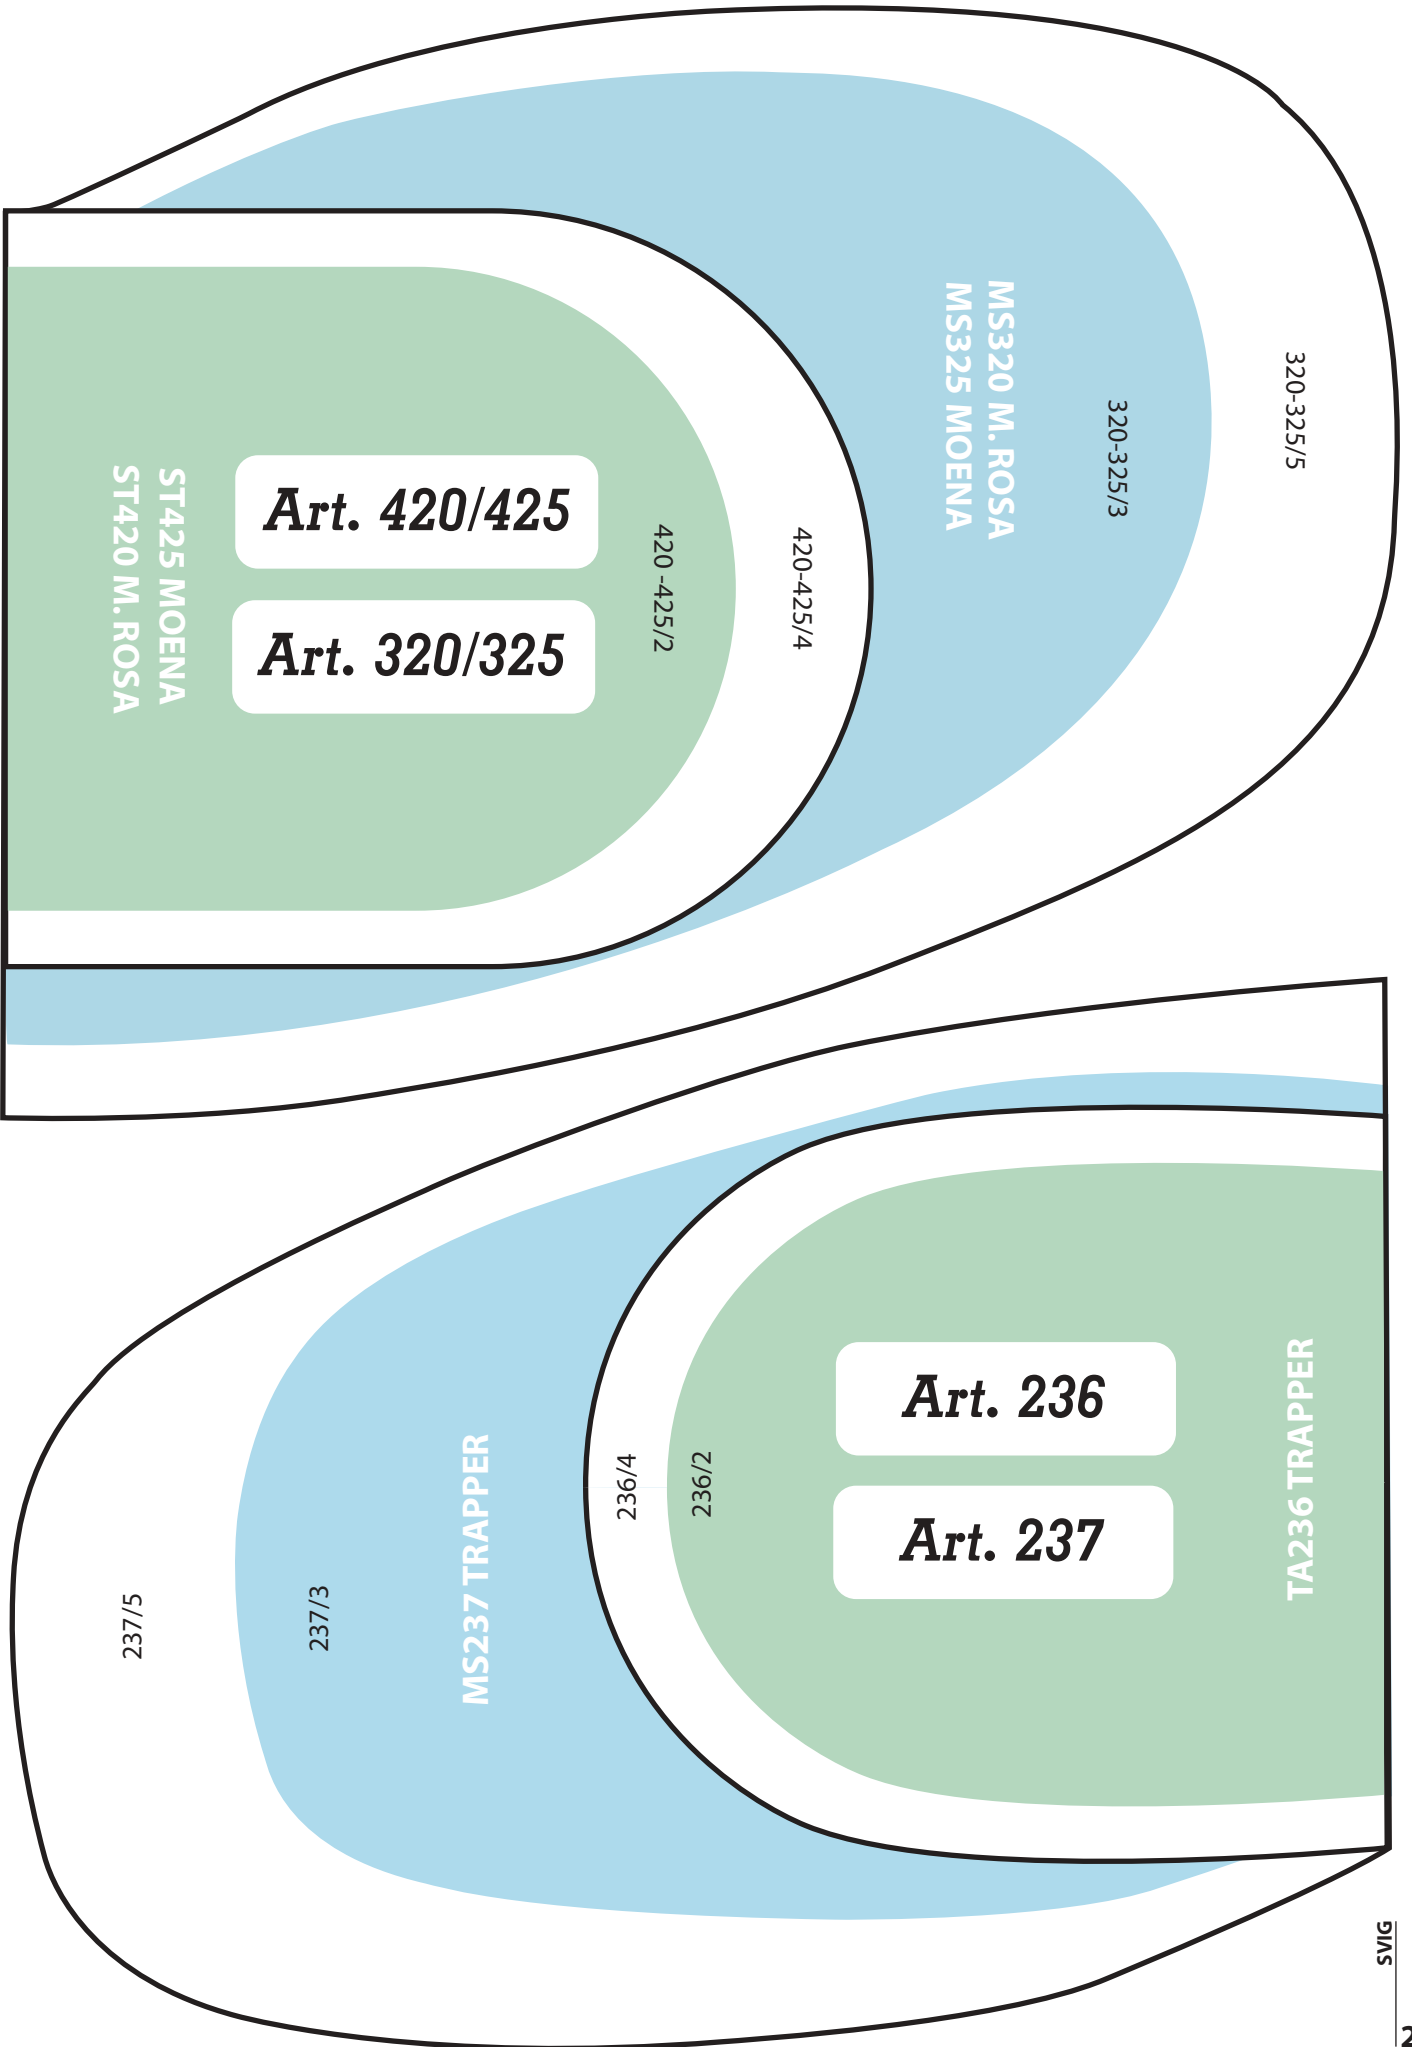

SVIG

Tacchi Heels

FUSTELLA PER TACCHI

Art. **ST409**/14 16 18 20 22 24 26 28 30

SVIG
18

Tacchetti 700 CHARME

MezzeSuole *Half Soles*

320-325/5