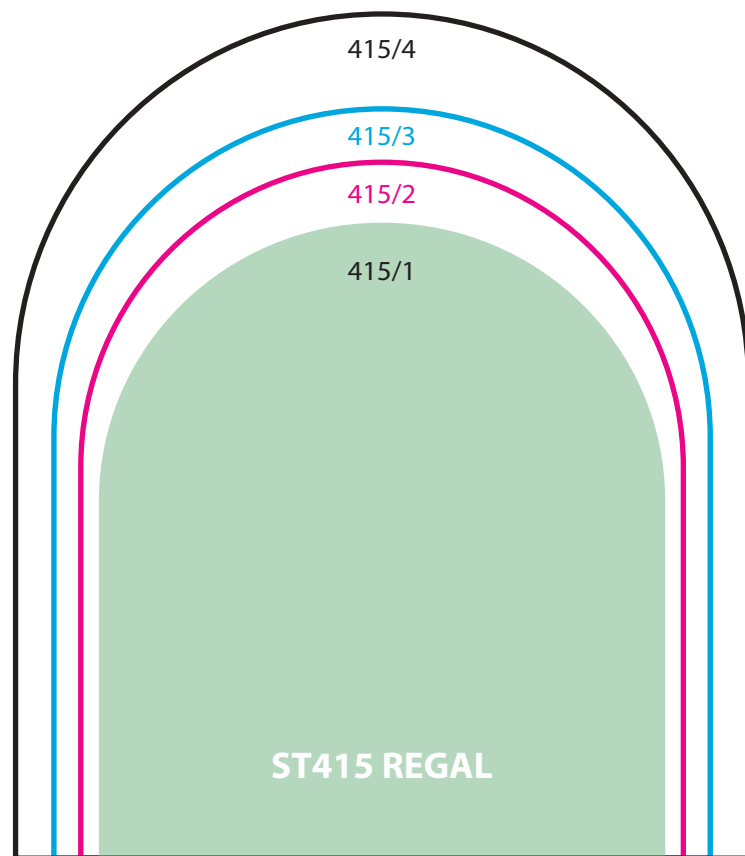

Tacchi Heels