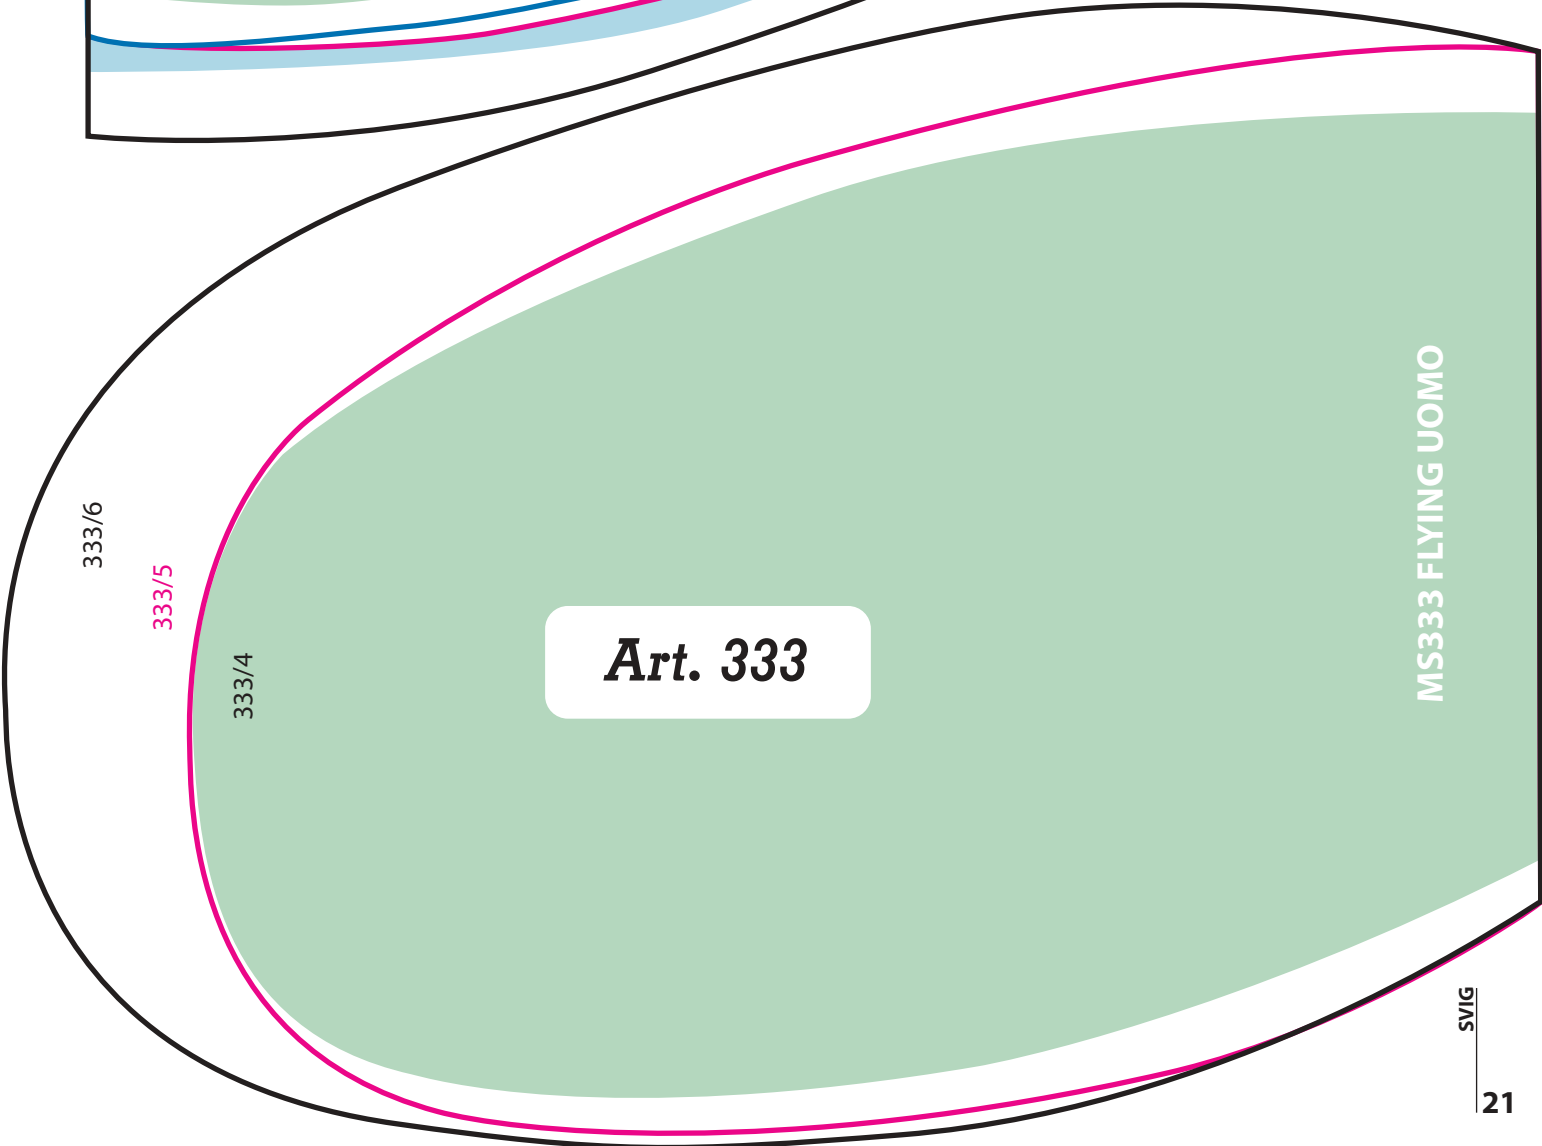

SVIG

Tacchi Heels

FUSTELLA PER TACCHI

Art. **ST409**/14 16 18 20 22 24 26 28 30

SVIG
18

Tacchetti 700 CHARME

MezzeSuole *Half Soles*

320-325/5