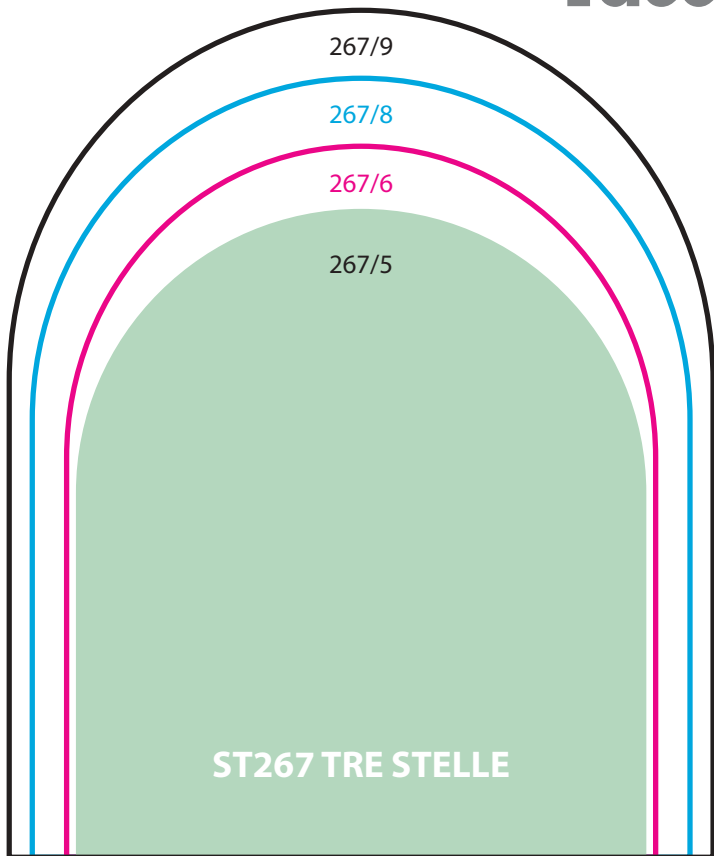

Tacchi Heels