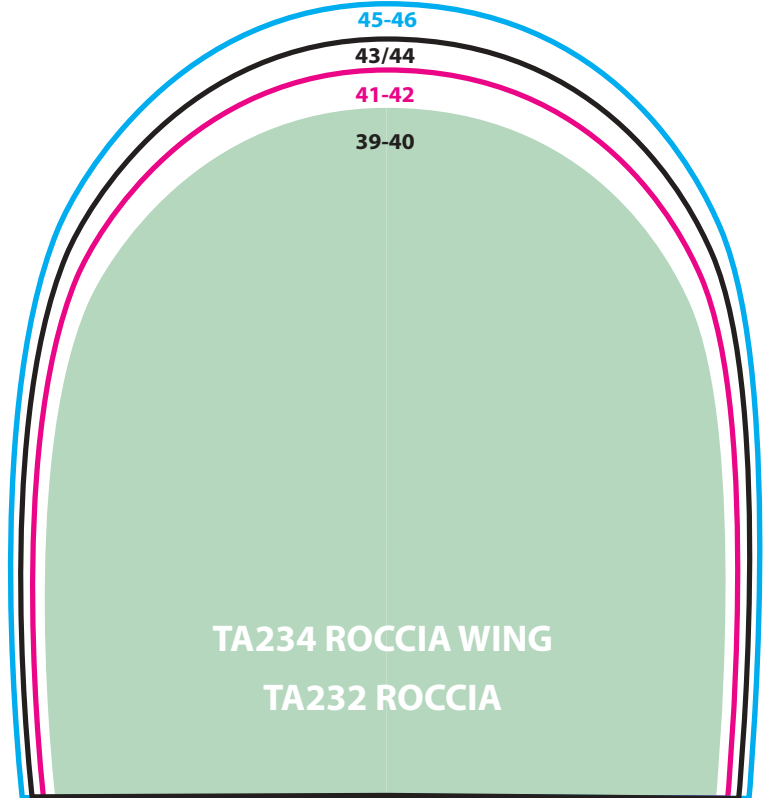

Tacchetti a spillo DOPPIO STRATO

DOUBLE LAYER heels with nail

Colori Colours: Nero/Black - Miele/Honey

mm **9R 11R 8 9 10 11 12 13 14 15 16 18**

Sizes T1 T2 0 1 2 3 4 5 6 7 8 10

Collo/Box: 50 Collo/Box: 25

SVIG

Tacchi Heels

FUSTELLA PER TACCHI

Art. **ST409**/14 16 18 20 22 24 26 28 30

SVIG
18

Tacchetti 700 CHARME

MezzeSuole *Half Soles*

320-325/5