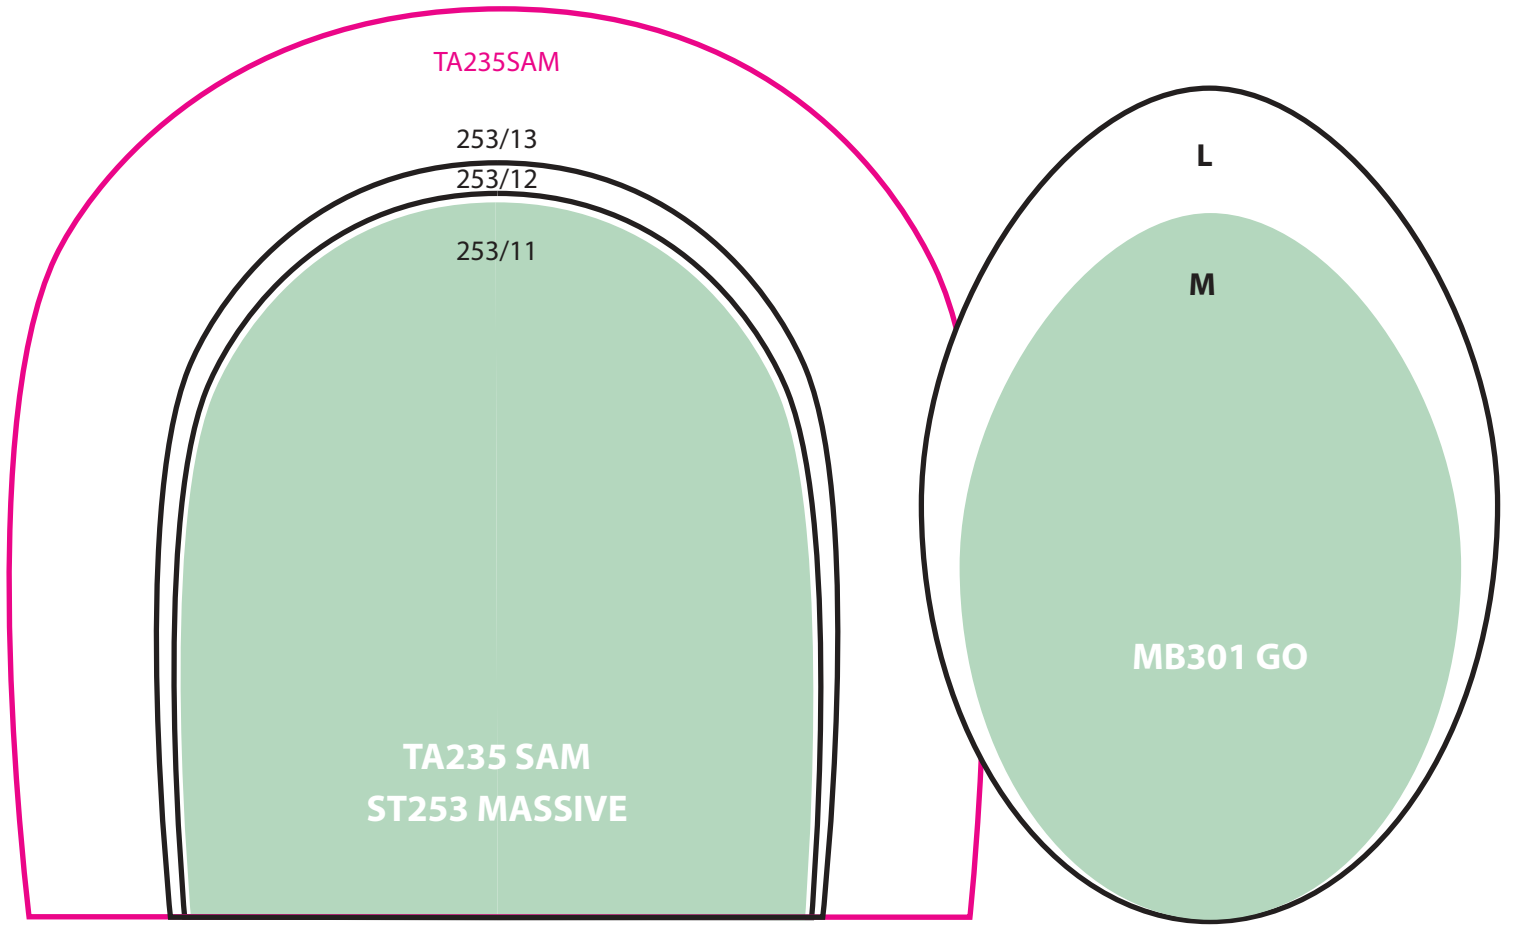

SVIG

Tacchi Heels

FUSTELLA PER TACCHI

Art. **ST409**/14 16 18 20 22 24 26 28 30

SVIG
18

Tacchetti 700 CHARME

MezzeSuole *Half Soles*

320-325/5