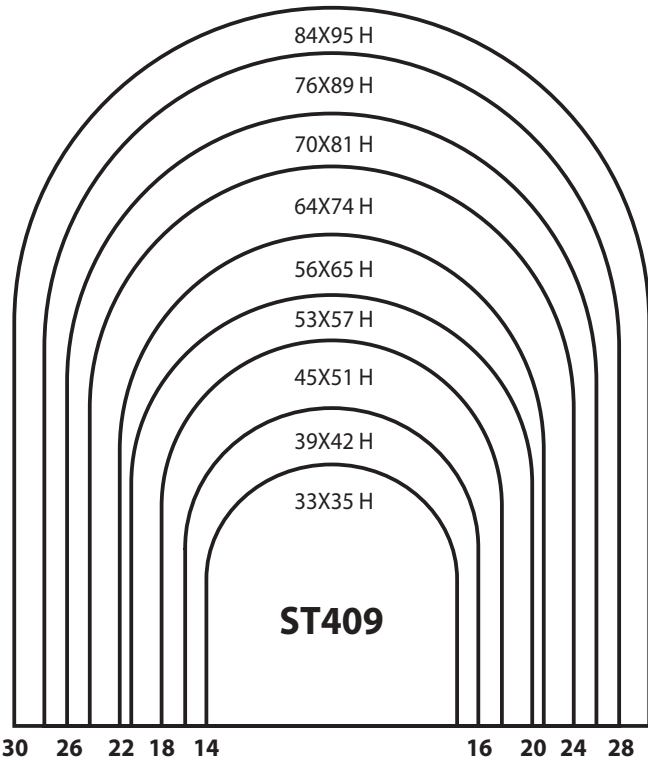

Tacchi Heels