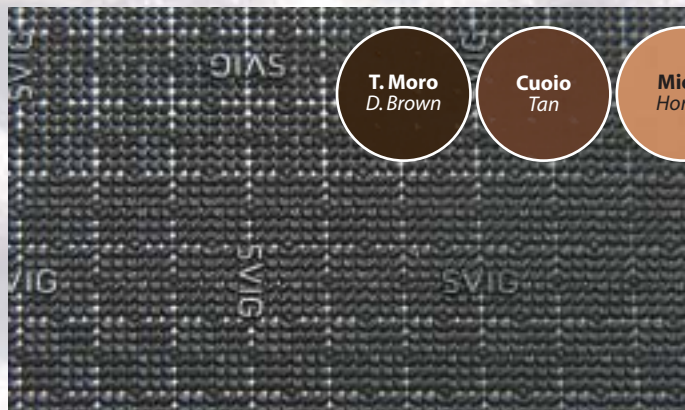

- Tabacco Tobacco
- Nicotina Brown
- Cuoio Tan
- Rosso Red
- Nero Black
- Bianco White
- Ambra Amber
- Caramel

Art. LA301 DIAMANTINO FINE cm 63x73			
Mescola/Compound	mm	1,2	1,8 6
LA301GO GOLD Nero/Black - T. Moro/D. Brown Cuoio/Tan - Miele/Honey - Caramel		•	
LA301RO ROYAL Nero/Black - Nicotina/Brown			•
LA301DU- MX DUPLEX- MEXICO Nero/Black - Nic/Brown			•
LA301EX EXPORT Nero/Black - Miele/Honey - Cuoio/Tan Nicotina/Brown - Tabacco/Tobacco Caramel - Rosso/Red - Bianco/White Ambra/Amber: Solo mm 1,8			• •
Collo/Box:		30	20 6